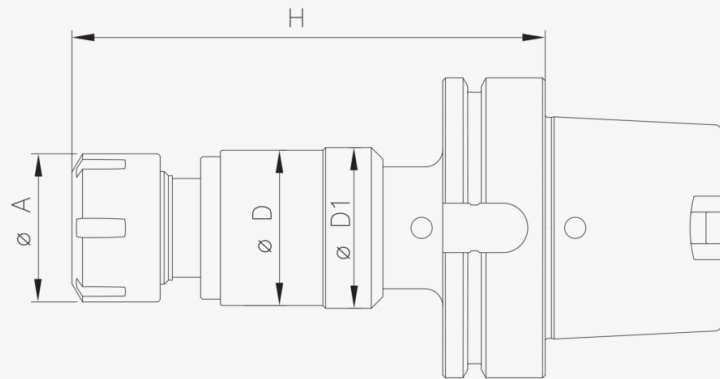

## Dimensions

Index	Rozmiar chwytu	Tulejka	Wewnętrzne chłodzenie	M	D	D1	A	H
<b>R-MS-3-HSK100A</b>	HSK100A	ER20	IK	M4÷M12	34,6	36,3	34	115
<b>R-MS-4-HSK100A</b>	HSK100A	ER25	IK	M8÷M20	44	45,6	42	131
<b>R-MS-5-HSK100A</b>	HSK100A	ER40	IK	M16÷M30	62	63,6	63	163