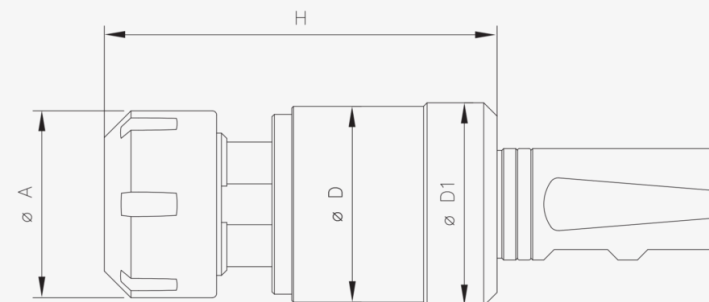

WELDON

Dimensions

Index	Rozmiar chwytu	Tulejka	Wewnętrzne chłodzenie	M	D	D1	A	H
R-MS-1-D12	D12	ER8	-	M1÷M3	12	12	12	28
R-MS-2-W25	W25	ER11	-	M2÷M5	23,5	23,5	19	52
R-MS-3-W25	W25	ER20	IK	M4,5÷M12	34,6	36,3	34	69