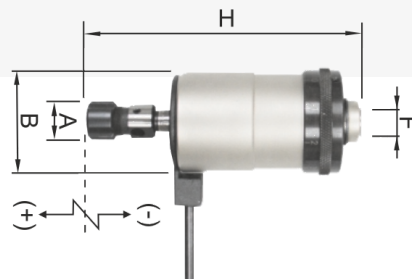

Ижевск (3412)26-03-58
Иркутск (395)279-98-46
Казань (843)206-01-48
Калининград (4012)72-03-81
Калуга (4842)92-23-67
Кемерово (3842)65-04-62
Киров (8332)68-02-04
Краснодар (861)203-40-90
Красноярск (391)204-63-61
Курск (4712)77-13-04
Липецк (4742)52-20-81

Киргизия (996)312-96-26-47

Магнитогорск (3519)55-03-13
Москва (495)268-04-70
Мурманск (8152)59-64-93
Набережные Челны (8552)20-53-41
Нижний Новгород (831)429-08-12
Новокузнецк (3843)20-46-81
Новосибирск (383)227-86-73
Омск (3812)21-46-40
Орел (4862)44-53-42
Оренбург (3532)37-68-04
Пенза (8412)22-31-16

Россия (495)268-04-70

Пермь (342)205-81-47
Ростов-на-Дону (863)308-18-15
Рязань (4912)46-61-64
Самара (846)206-03-16
Санкт-Петербург (812)309-46-40
Саратов (845)249-38-78
Севастополь (8692)22-31-93
Симферополь (3652)67-13-56
Смоленск (4812)29-41-54
Сочи (862)225-72-31
Ставрополь (8652)20-65-13

Казахстан (772)734-952-31

Сургут (3462)77-98-35
Тверь (4822)63-31-35
Томск (3822)98-41-53
Тула (4872)74-02-29
Тюмень (3452)66-21-18
Ульяновск (8422)24-23-59
Уфа (347)229-48-12
Хабаровск (4212)92-98-04
Челябинск (351)202-03-61
Череповец (8202)49-02-64
Ярославль (4852)69-52-93

<https://fanar.nt-rt.ru/> || frk@nt-rt.ru

OGN

Variants

Variant

Execution
standard

MK

MK DIN-228 B