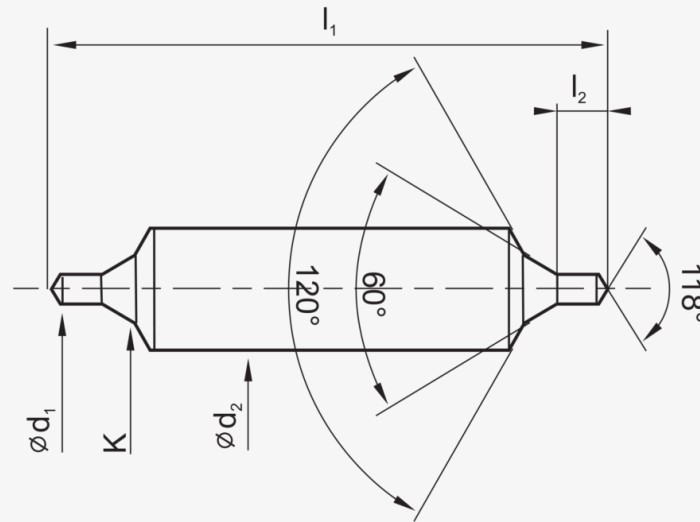

<https://fanar.nt-rt.ru/> || frk@nt-rt.ru

DIN-333 B HSS

Spotting drills for drilling centre holes.

Application

Dimensions

Index	$\varnothing d_1$	$\varnothing d_2$	l_1	$l_2(\text{min-max})$	K
W1-021021-0100	1,00	4,0	35	1,3~1,7	2,1
W1-021021-0125	1,25	5,0	40	1,6~2,0	2,6
W1-021021-0160	1,60	6,3	45	2,0~2,6	3,3
W1-021021-0200	2,00	8,0	50	2,5~3,1	4,2
W1-021021-0250	2,50	10,0	55	3,1~3,8	5,3