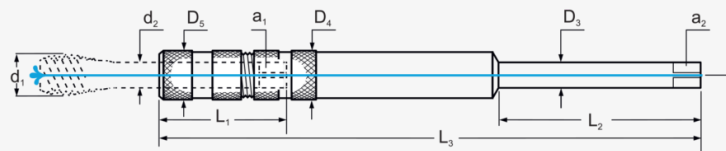

<https://fanar.nt-rt.ru/> || frk@nt-rt.ru

Tap extensions IK

IK

Dimensions

Index	Designation	d1 - DIN- 371	d1 - DIN- 376	d2	D3	D4=D5	L1	L2	L3	a1	a2
V0-211135-0206	PBNm 2,8/2,1- 6/4,9-130	M2 - M2,6	M4	2,8	6	6,1	22	60	130	2,1	4,9
V0-211135-0306	PBNm 3,5/2,7- 6/4,9-130	M3	M4,5 - M5	3,5	6	7,5	23	60	130	2,7	4,9
V0-211135-0406	PBNm 4,5/3,4- 6/4,9-130	M4	M6	4,5	6	8,4	23	60	130	3,4	4,9
V0-211135-0607	PBNm 6/4,9- 7/5,5-130	M4,5 - M6	M8	6	7	12,1	26	60	130	4,9	5,5
V0-211235-0607	PBNm 6/4,9-	M4,5	M8	6	7	12,1	26	70	230	4,9	5,5