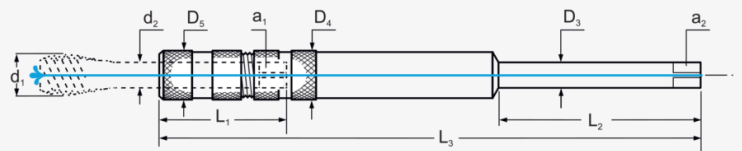

Tap extensions IK-h6

IK-h6